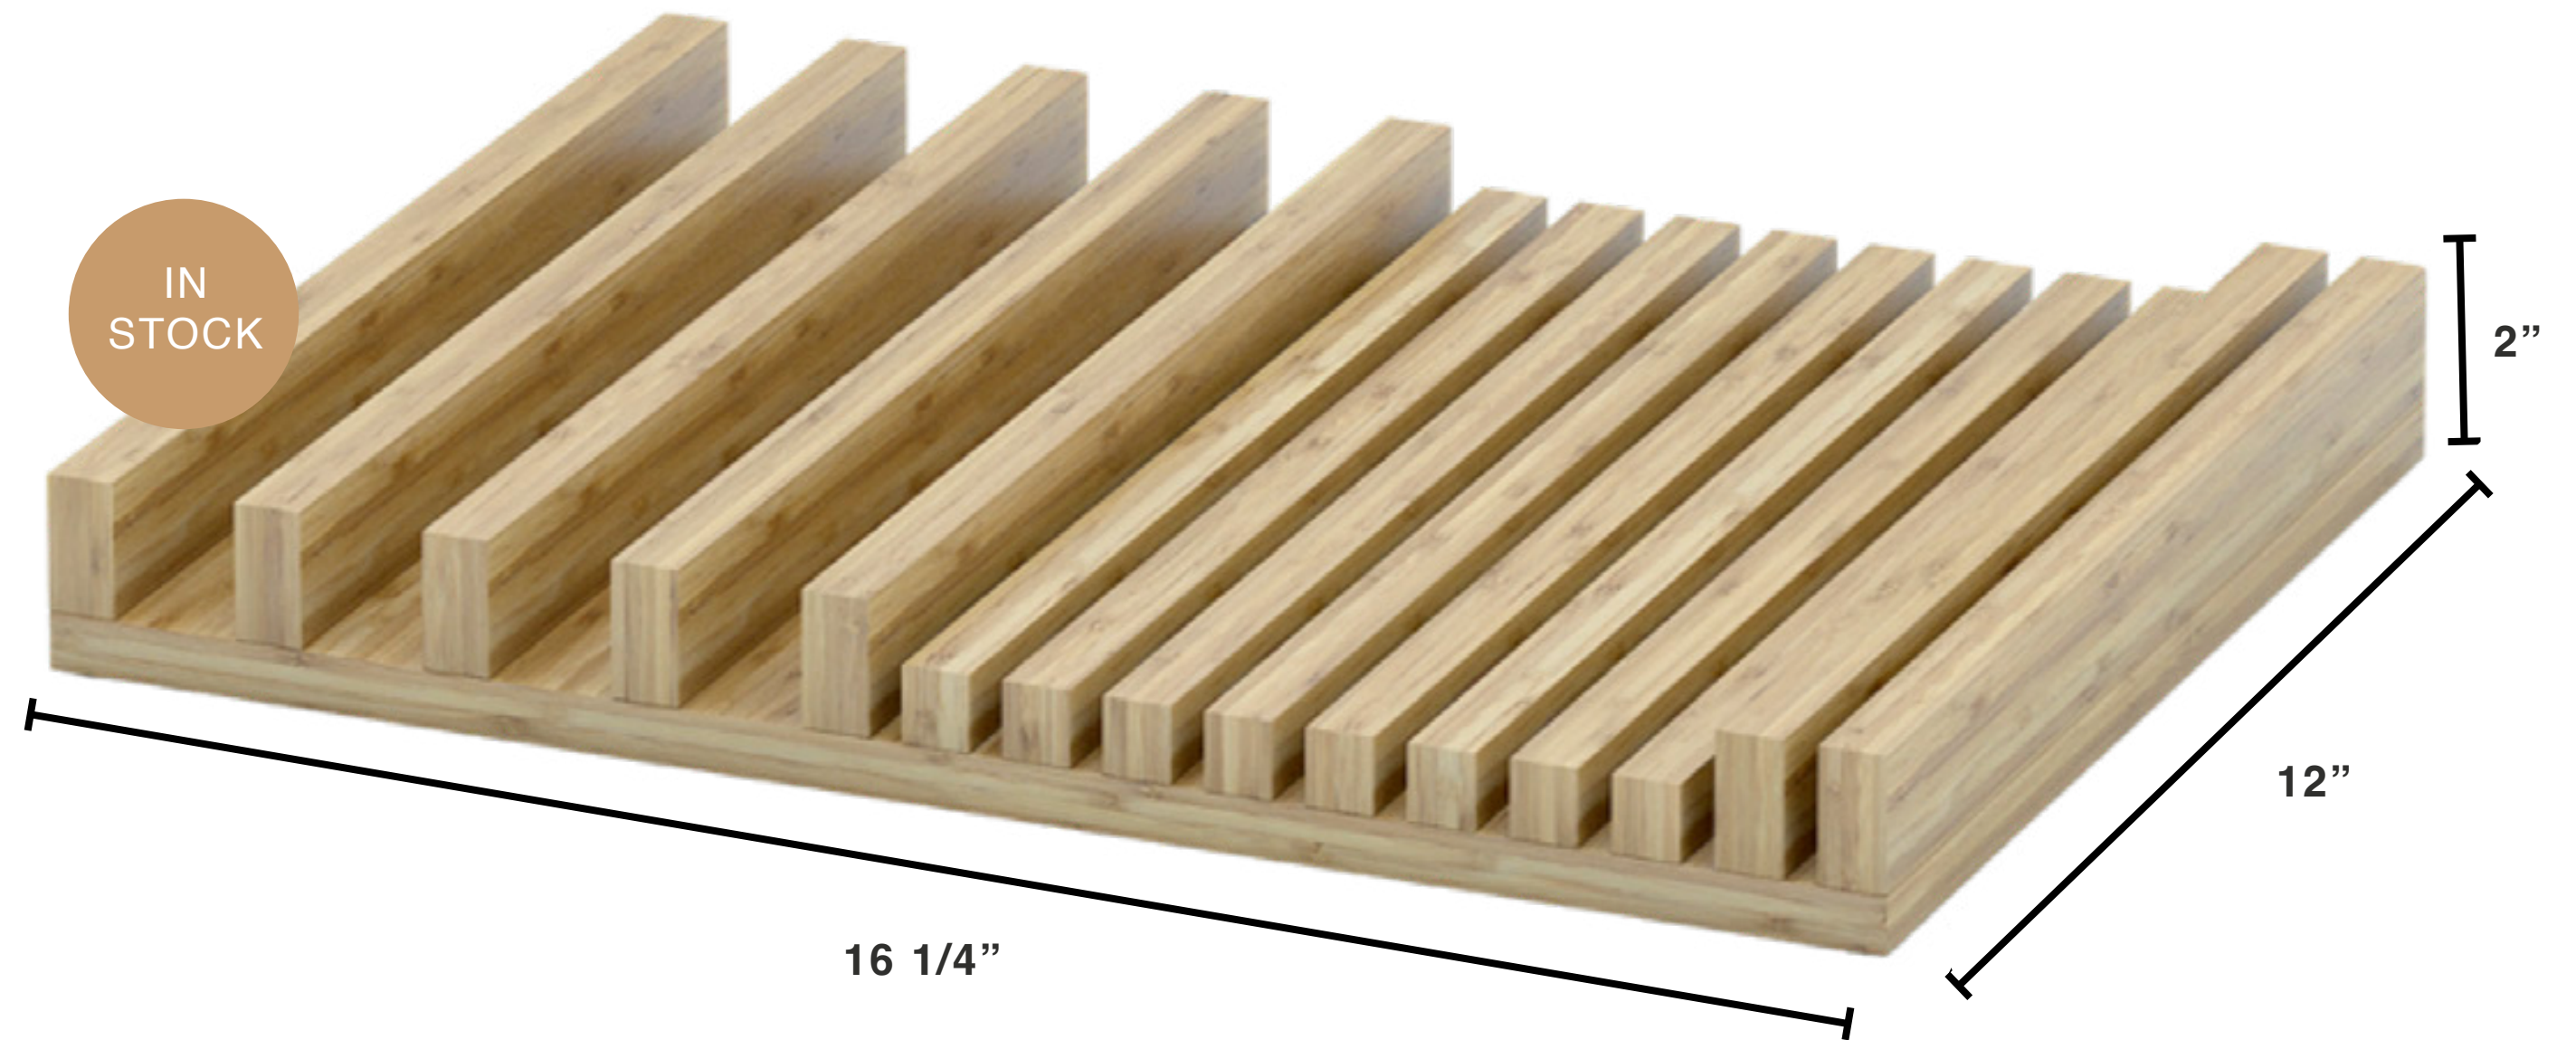

table top display
small format deco

SKU: 11137MK
PRICE: $94
ONLY TO SHOW CRETA COLLECTION