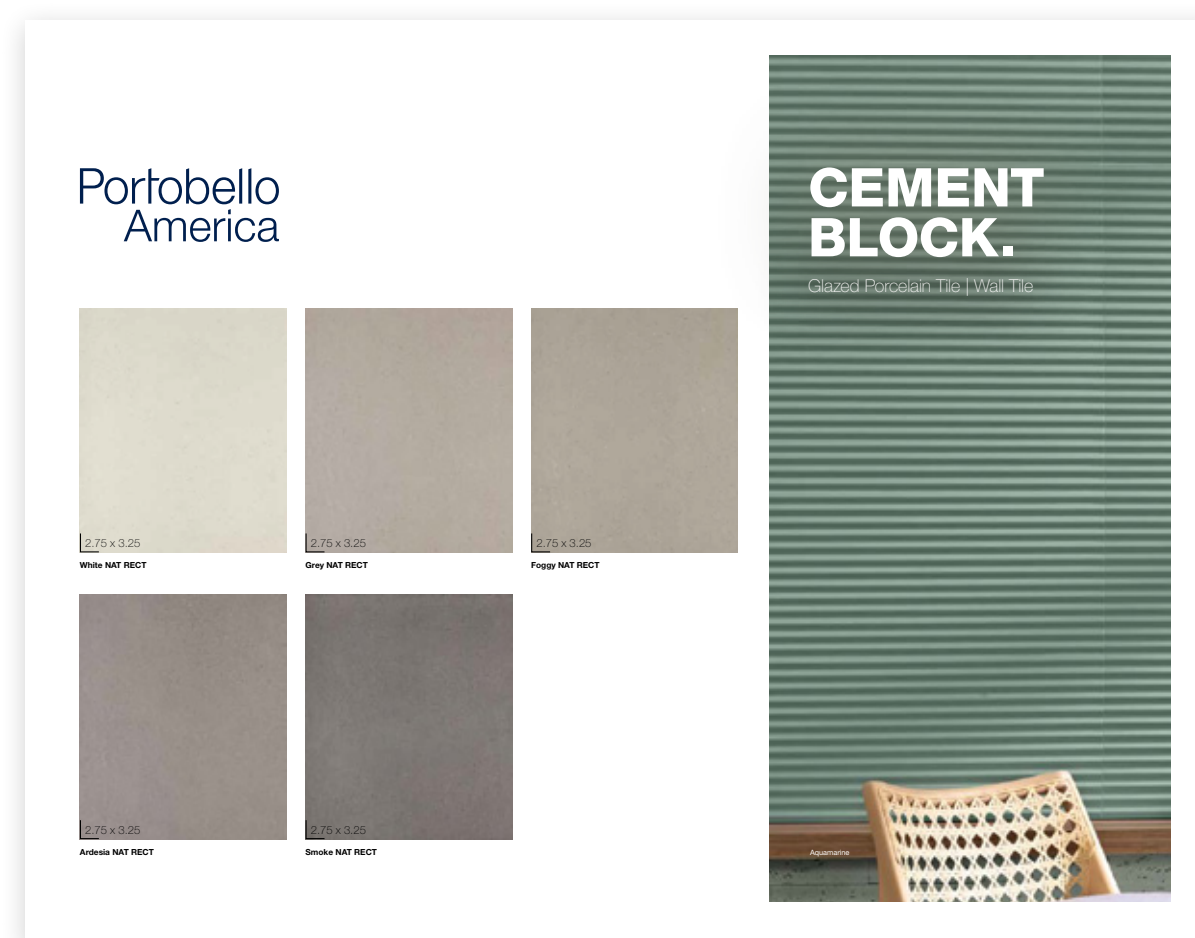

**Borghini Classico**  
11227MK  
KIT A&D CARDS 14X10 BORGHINI CLASSICO

**Breccia**  
11461MK  
KIT A&D CARDS 14X10 BRECCIA

Carrara Icon

11571MK  
KIT A&D CARDS 14X10 CARRARA ICON

Cement Block

80065ET  
KIT A&D CARDS 14X10 CEMENT BLOCK