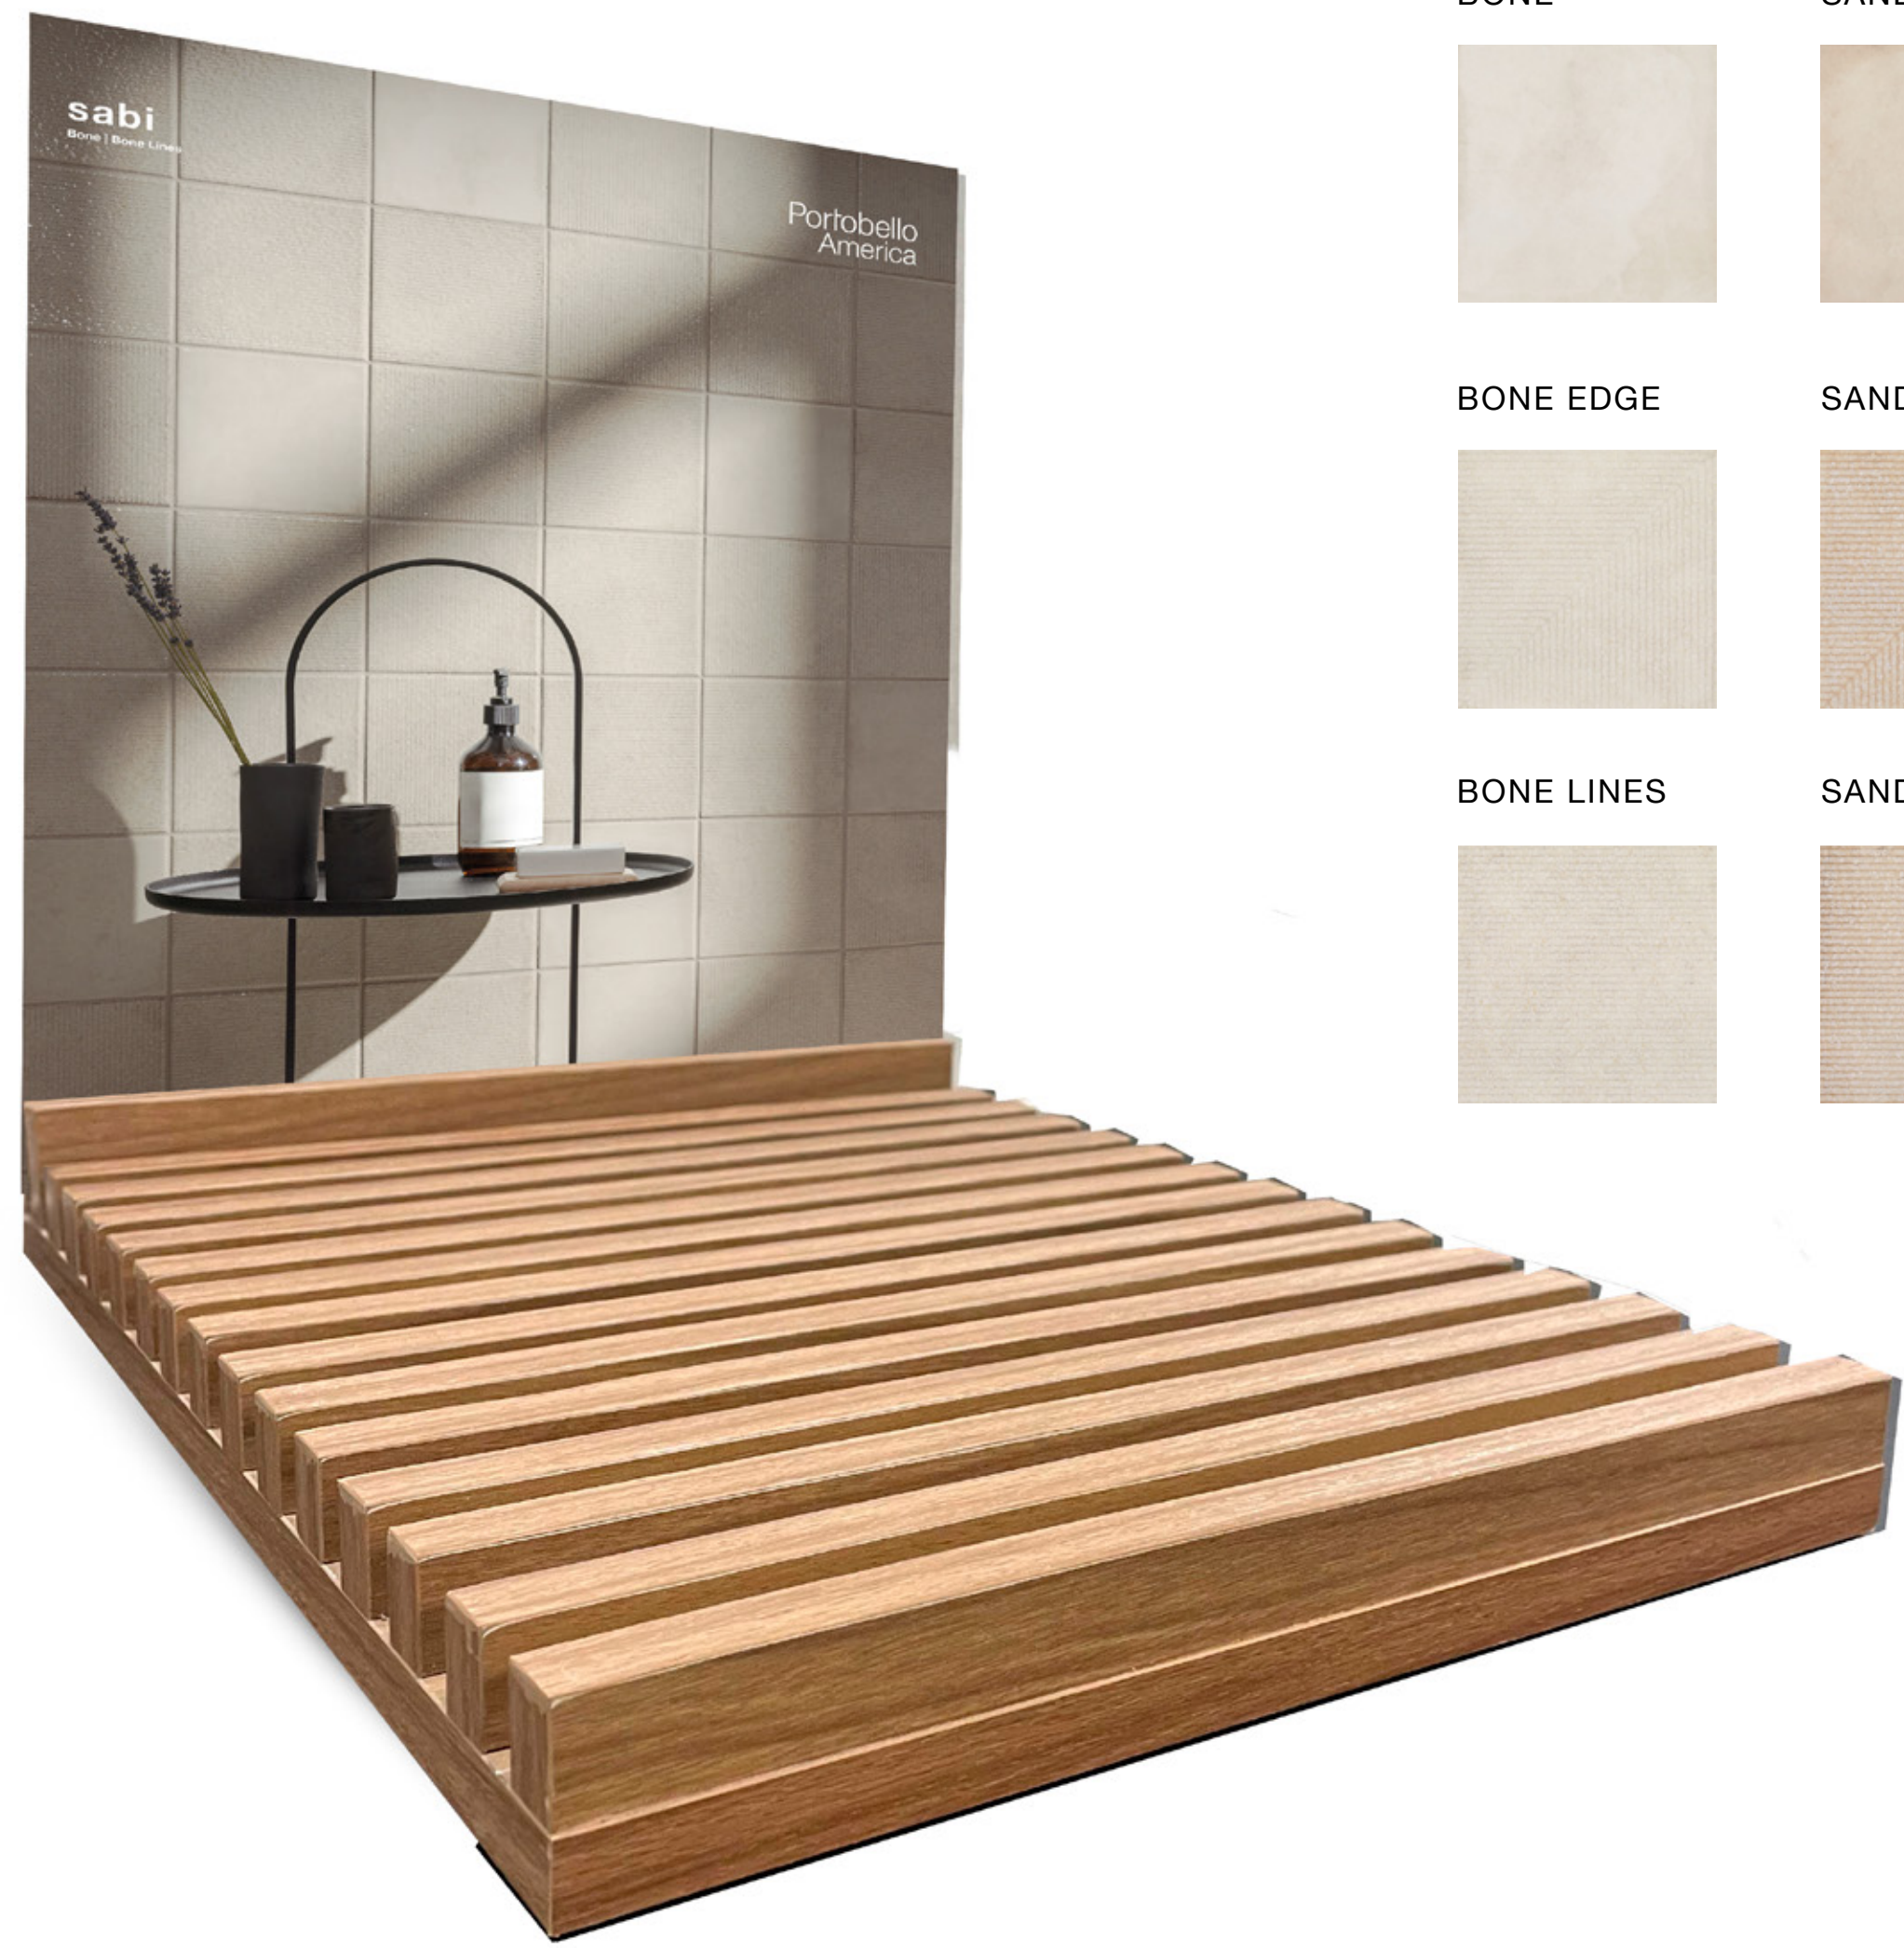

sabi  
6X6

BONE

SAND

CLAY

EARTH

MOSS

INDIGO

BONE EDGE