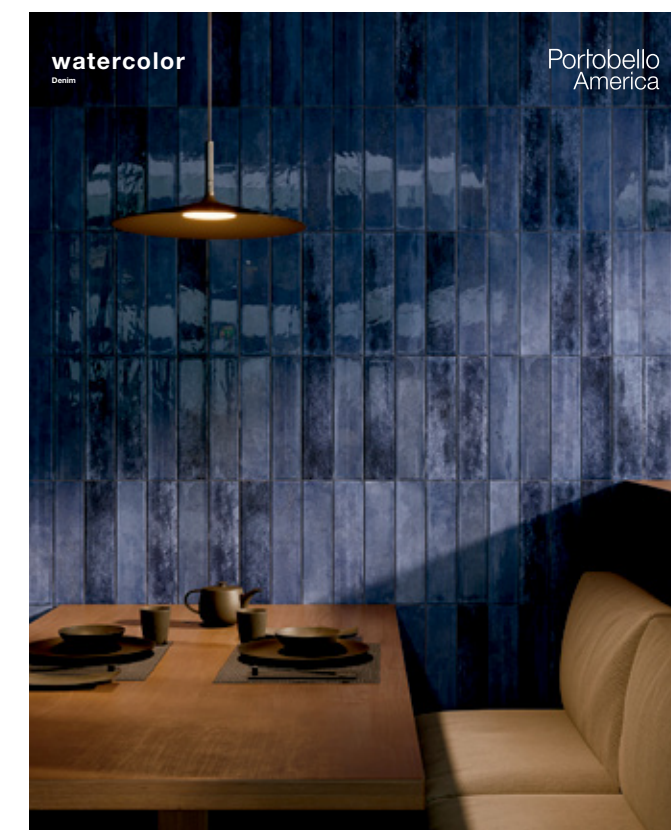

Highland Lake  
11232MK

Vivant  
11231MK

Krea 2.0  
11235MK

Ageless  
11239MK

Watercolor  
11240MK

header

12X15  
PRICE: \$13.90

Haptic  
11472MK